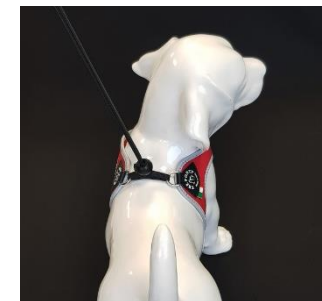

VRIJ VAN DE OKSELS

MUSKETON ALTIJD AAN BEIDE RINGEN

LAAT 1 VINGER RUIMTE

Liberta tuigen maten en afstelling

Maten en afstelling

Zoals bij elk Tre Ponti tuig is de maat en de afstelling erg belangrijk. Alleen bij de juiste maat en afstelling komen de bijzondere eigenschappen van Tre Ponti tuigen naar voren. Bij de Liberta geldt ook als basis, dat de buiksingel minsten één tot twee centimeter vrij van de oksels moet zitten. De afsluiting van de koordsluiting vergt aandacht. Het is de bedoeling dat deze, na het aantrekken van het koordje, een opening laat van minstens een centimeter. De ringen mogen dus nooit tegen elkaar komen, dan is het tuigje echt te groot. Er moet dus speling tussen de bovenzijde blijven. Is deze speling echter te groot (de beide zijden van het tuig mogen nooit aan de zijkant van het dier zitten), dan is het tuigje te klein. Wanneer het tuigje om zit, dan mag het tuigje bij zijdelings bewegen mee kantelen met de ruimte die het vel toelaat en dus niet vrij over de vacht heen en weer schuiven. Pas wanneer de ruimte van het vel het niet meer toelaat mag het over de vacht glijden. Bij pups geldt, als de buiksingel tegen de oksels aanloopt, dan is de hond toe aan het volgende maatje of model tuig.