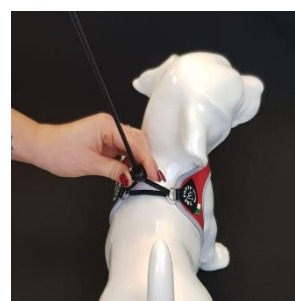

VRIJ VAN DE OKSELS

MUSKETON ALTIJD AAN BEIDE RINGEN

LAAT 1 VINGER RUIMTE

Liberta tuigen maten en afstelling

Maten en afstelling

Zoals bij elk Tre Ponti tuig is de maat en de afstelling erg belangrijk. Alleen bij de juiste maat en afstelling komen de bijzondere eigenschappen van Tre Ponti tuigen naar voren. Bij de Liberta geldt ook als basis, dat de buiksingel minsten één tot twee centimeter vrij van de oksels moet zitten. De afsluiting van de koordsluiting vergt aandacht. Het is de bedoeling dat deze, na het aantrekken van het koordje, een opening laat van minstens een centimeter. De ringen mogen dus nooit tegen elkaar komen, dan is het tuigje echt te groot. Er moet dus speling tussen de bovenzijde blijven. Is deze speling echter te groot (de beide zijden van het tuig mogen nooit aan de zijkant van het dier zitten), dan is het tuigje te klein. Wanneer het tuigje om zit, dan mag het tuigje bij zijdelings bewegen mee kantelen met de ruimte die het vel toelaat en dus niet vrij over de vacht heen en weer schuiven. Pas wanneer de ruimte van het vel het niet meer toelaat mag het over de vacht glijden. Bij pups geldt, als de buiksingel tegen de oksels aanloopt, dan is de hond toe aan het volgende maatje of model tuig.