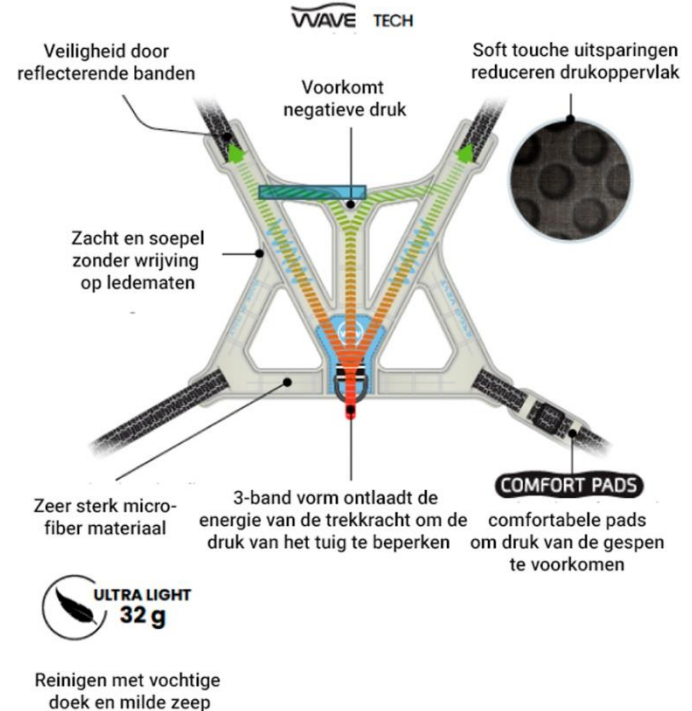

Wellness walks with WAW

GENUINE
MADE IN ITALY

WAW Ergo Vest

Het ultra lichte ERGO VEST van WAW is een uniek ontwerp en eigenlijk nergens anders mee te vergelijken. De ergonomische vormgeving staat garant voor bewegingsvrijheid. Het is zacht, soepel en door de bijzondere vormgeving ontlad de energie van de trekkracht om de druk van het tuig te beperken.

Het gebruikte buitenzijde micro fiber materiaal is zeer sterk. De bekleding van het binnen materiaal is voorzien van soft touche uitsparingen om de aanraking te reduceren met het drukoppervlak.

Voor de veiligheid zijn de Ergo vesten voorzien van reflecterende banden, waarbij de gespen met zijn afgedekt met comfortabele pads. Het reinigen is simpel, gewoon met een vochtige doek met wat zeep.