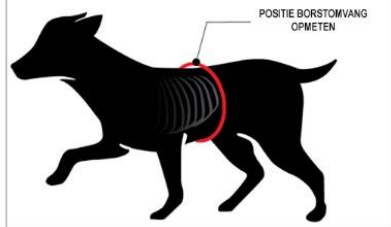

Ergo Vest Funny

Wellness walks with WAW

GENUINE
MADE IN ITALY

MAAT	GEWICHT		BORSTOMVANG OPMETEN*	
	KILO		CM (MIN)	CM (MAX)
SZ. 1	1 - 3		24	30
SZ. 2	4 - 5		30	36
SZ. 3	6 - 8		34	40
SZ. 4	9 - 14		40	46
SZ. 5	15 - 19		45	53
SZ. 6	20 - 25		50	60