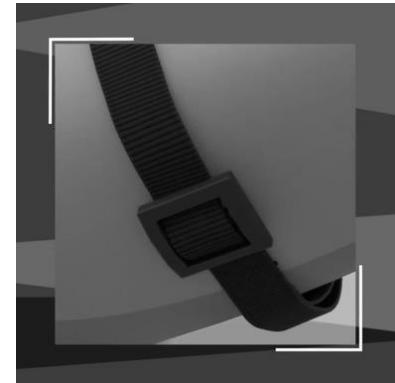

LAAT 1 VINGER RUIMTE