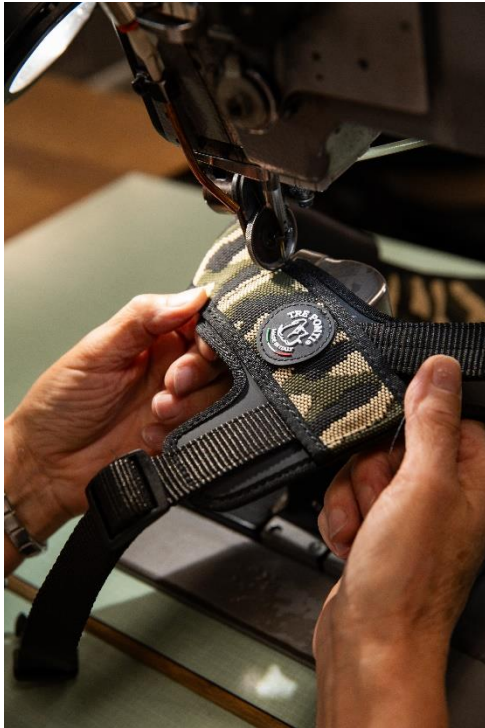

- Primo
- Primo Plus
- Forza
- Volta
- Flash

Lijnen

- Lijnen kleine hond
- Lijnen grote hond

Accessoires

Maten en afstelling

Tre Ponti tuigen

ONZE VISIE

De gezondheid en het welzijn van de hond zijn tijdens het ontwikkelproces altijd onze 1e prioriteit. Wij streven hierbij naar een zo prettig mogelijke pasvorm en een zo veilig en plezierig mogelijke interactie tussen de hond en de handler.