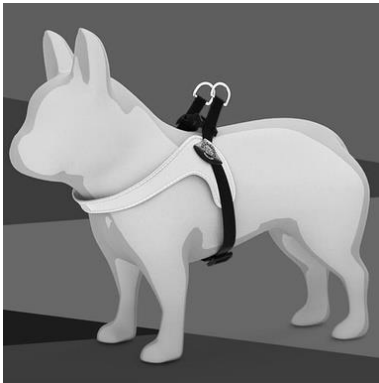

Fibbia tuigen maten en afstelling

Maten en afstelling

De maten en de afstelling van de Fibbia tuigen luisteren erg nauw. Alleen bij de juiste maat en eventuele afstelling, bij het verstelbare model van de Fibbia, komen de bijzondere eigenschappen van Tre Ponti tuigen naar voren. Al onze tuigen dienen redelijk strak te zitten of te worden afgesteld. Als leidraad geven wij aan, dat de buiksingel minstens een tot twee centimeter vrij van de oksels moeten zitten. Wanneer het tuigje om zit, dan mag het tuigje bij zijdelings bewegen mee kantelen met de ruimte die het vel toelaat en dus niet vrij over de vacht heen en weer schuiven. Pas wanneer de ruimte van het vel het niet meer toelaat mag het over de vacht glijden. Stel dus nooit uw tuigje te los af, dit is absoluut niet prettig voor de hond en zal een averechts effect hebben op het wandelplezier van uw hond! Uiteraard niet zo strak dat de borstkas niet meer kan uitzetten bij activiteit van de hond. Let bij opgroeiende pups op! Als de buiksingel bijna in de oksels komt, dan is uw hond toe aan het volgende maatje. Bij opgroeiende pups, honden die regelmatig getrimd worden, of honden die tussen 2 maten invallen is de verstelbare Fibbia het beste alternatief.

VRIJ VAN DE OKSELS