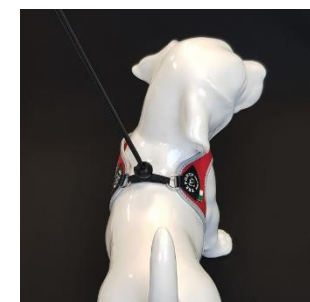

Liberta tuigen maten en afstelling

Maten en afstelling

Zoals bij elk Tre Ponti tuig is de maat en de afstelling erg belangrijk. Alleen bij de juiste maat en afstelling komen de bijzondere eigenschappen van Tre Ponti tuigen naar voren. Bij de Liberta geldt ook als basis, dat de buiksingel minsten één tot twee centimeter vrij van de oksels moet zitten. De afsluiting van de koordsluiting vergt aandacht. Het is de bedoeling dat deze, na het aantrekken van het koordje, een opening laat van minstens een centimeter. De ringen mogen dus nooit tegen elkaar komen, dan is het tuigje echt te groot. Er moet dus speling tussen de bovenzijde blijven. Is deze speling echter te groot (de beide zijden van het tuig mogen nooit aan de zijkant van het dier zitten), dan is het tuigje te klein. Wanneer het tuigje om zit, dan mag het tuigje bij zijdelings bewegen mee kantelen met de ruimte die het vel toelaat en dus niet vrij over de vacht heen en weer schuiven. Pas wanneer de ruimte van het vel het niet meer toelaat mag het over de vacht glijden. Bij pups geldt, als de buiksingel tegen de oksels aanloopt, dan is de hond toe aan het volgende maatje of model tuig.