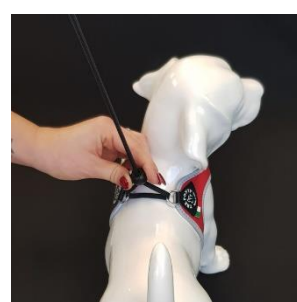

Liberta tuigen maten en afstelling

Maten en afstelling

Zoals bij elk Tre Ponti tuig is de maat en de afstelling erg belangrijk. Alleen bij de juiste maat en afstelling komen de bijzondere eigenschappen van Tre Ponti tuigen naar voren. Bij de Liberta geldt ook als basis, dat de buiksingel minsten één tot twee centimeter vrij van de oksels moet zitten. De afsluiting van de koordsluiting vergt aandacht. Het is de bedoeling dat deze, na het aantrekken van het koordje, een opening laat van minstens een centimeter. De ringen mogen dus nooit tegen elkaar komen, dan is het tuigje echt te groot. Er moet dus speling tussen de bovenzijde blijven. Is deze speling echter te groot (de beide zijden van het tuig mogen nooit aan de zijkant van het dier zitten), dan is het tuigje te klein. Wanneer het tuigje om zit, dan mag het tuigje bij zijdelings bewegen mee kantelen met de ruimte die het vel toelaat en dus niet vrij over de vacht heen en weer schuiven. Pas wanneer de ruimte van het vel het niet meer toelaat mag het over de vacht glijden. Bij pups geldt, als de buiksingel tegen de oksels aanloopt, dan is de hond toe aan het volgende maatje of model tuig.