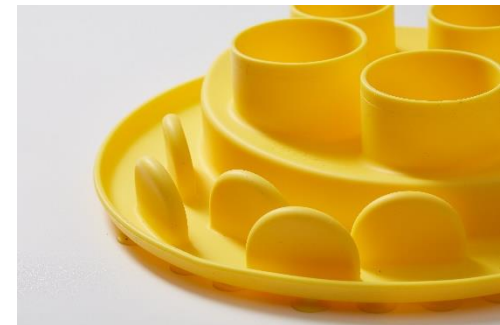

Catdigger
DIGGER01