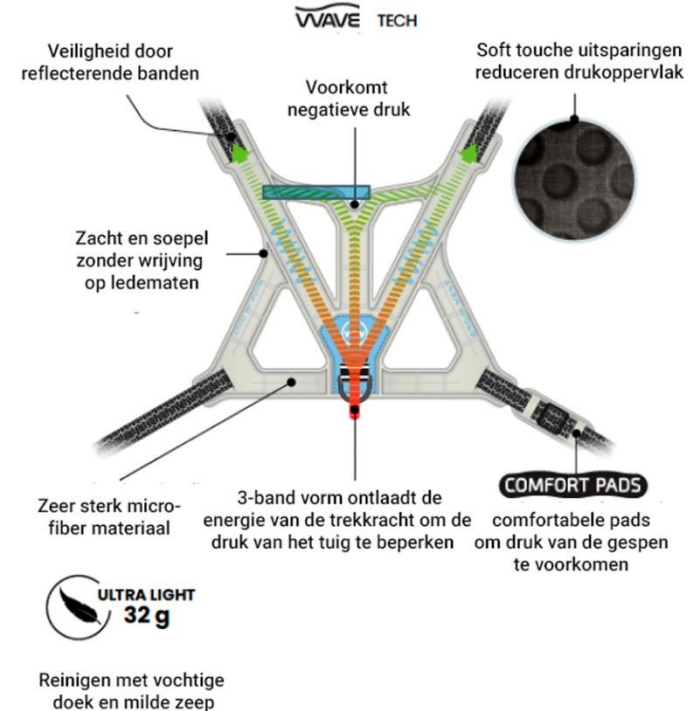

Wellness walks with WAW

GENUINE
MADE IN ITALY

WAW Ergo Vest

Het ultra lichte ERGO VEST van WAW is een uniek ontwerp en eigenlijk nergens anders mee te vergelijken. De ergonomische vormgeving staat garant voor bewegingsvrijheid. Het is zacht, soepel en door de bijzondere vormgeving ontlad de energie van de trekkracht om de druk van het tuig te beperken.

Het gebruikte buitenzijde micro fiber materiaal is zeer sterk. De bekleding van het binnen materiaal is voorzien van soft touche uitsparingen om de aanraking te reduceren met het drukoppervlak.

Voor de veiligheid zijn de Ergo vesten voorzien van reflecterende banden, waarbij de gespen met zijn afgedekt met comfortabele pads. Het reinigen is simpel, gewoon met een vochtige doek met wat zeep.